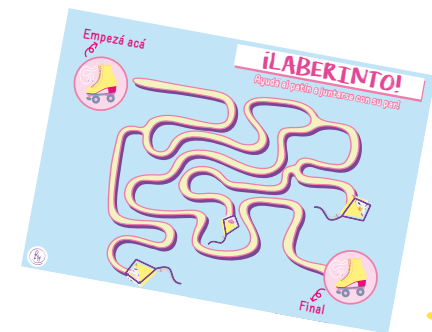

¡Incluye actividades!

COD. 17289