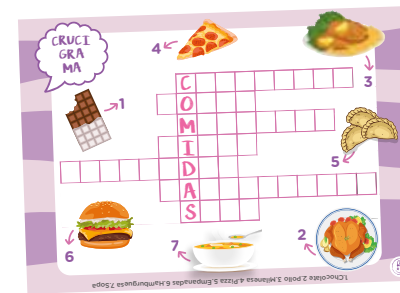

# CUADERNOS ACABALLADOS

MOTIVACIÓN **Magia**

MOTIVACIÓN **Palta**

MOTIVACIÓN **Sueños**

MOTIVACIÓN **Patines**

¡Incluye actividades!

COD. 17289

CUADERNOS 15X21

- ✦ 15 x 21 cm. ✦ 80 hojas rayadas. Papel obra 80 grs.
- ✦ Tapa Dura con elástico y sobre contenedor.

LÍNEA  
**TOUCH**

COD. 17108

CON  
felpa y  
relieve

TOUCH Leopardo

TOUCH Amor y Pasión Rojo

TOUCH Panda